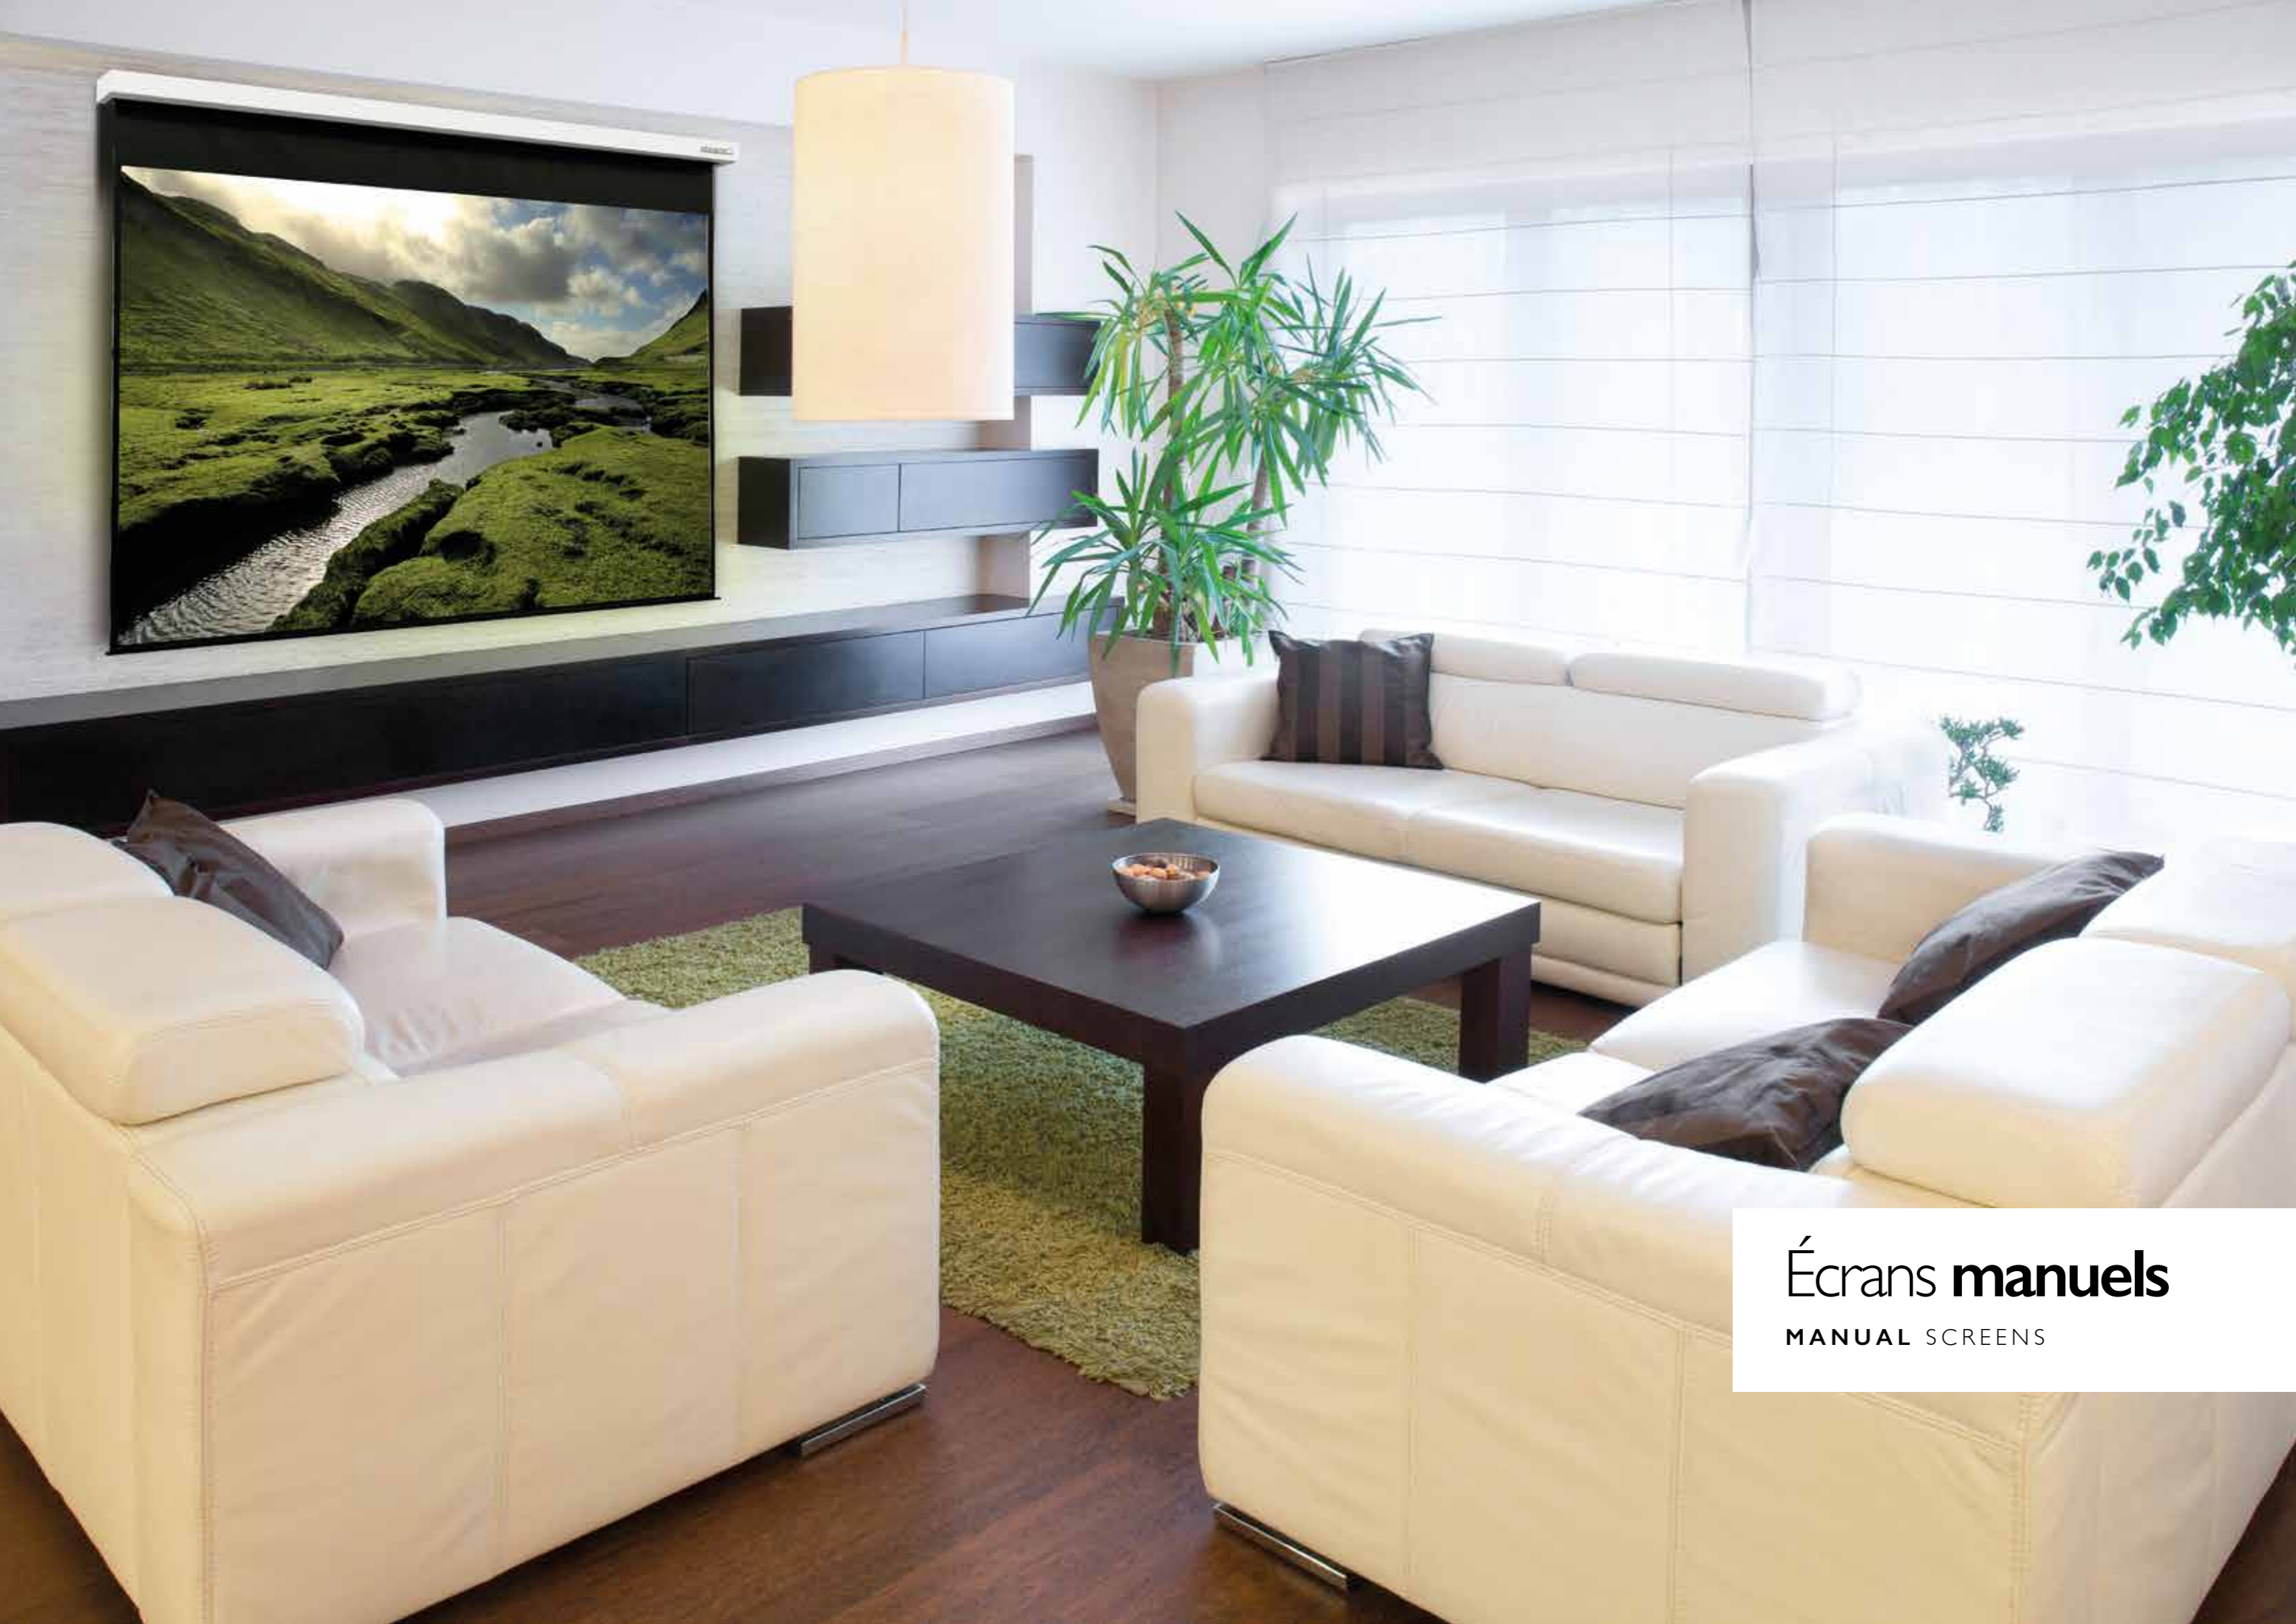

Écrans **manuels**
MANUAL SCREENS