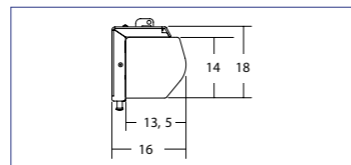

Vue de profil
Side view

Télécommande
Remote control

Déport IR
Deported IR

Câble trigger
Trigger cable

Tension latérale
Lateral tension

Toile

Surface de projection : toile Lumene UHD 4K / 8K Platinum
Gain de 1.3
Directivité 130°
Sans point de brillance
Traitement anti-jaunissement, anti-poussière, anti-gondolement
Dos blanc non occultant
Bords noirs
Parfaitement adapté aux projecteurs à matrice LCD/DLP