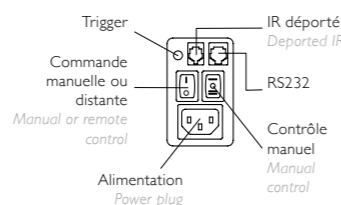

Vue de profil
Side view

Télécommande
Remote control

Déport IR
Deported IR

Câble trigger
Trigger cable

Tension latérale
Lateral tension

Toile

Surface de projection : toile Lumene
UHD 4K
Gain de 1.0
Directivité 160°
Sans point de brillance
Traitement anti-jaunissement, anti-
poussière, anti-gondolement
Dos noir occultant
Bords noirs
Parfaitement adapté aux projecteurs à
matrice LCD/DLP