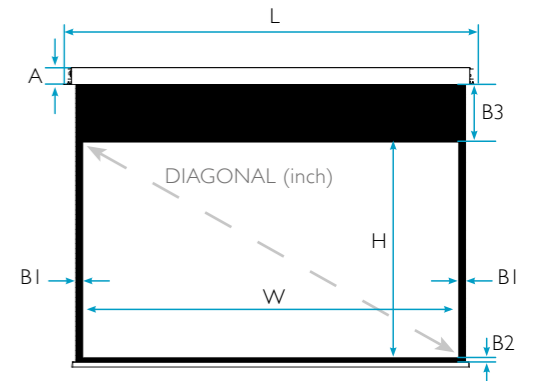

Warranty

2 years

Formats Ratios	Toiles Fabrics	REF LUMENE	Taille utile de l'image Image size W x H cm	Diagonale Diagonal (inch)	Dimensions hors-tout du carter Overall dimensions L x A x P cm	Bords noirs et Extra-drop (mm) Black borders & Extra-drop (mm)			Dimensions packaging Packaging dimensions (cm)	Poids net / brut Net / gross weight (kg)
						Côtés Sides (B1)	Bas Bottom (B2)	Haut Top (B3)		
4:3	BLANC MAT, BORDS NOIRS MATT WHITE, BLACK EDGES	CAPITOL HD 150 V	146 x 110	72	158 x 7 x 8	25	35	80	178 x 14 x 15	6,5 / 8,4
		CAPITOL HD 170 V	171 x 128	84	186 x 7 x 8	40	35	80	206 x 14 x 15	8,1 / 10,6
		CAPITOL HD 200 V	203 x 152	100	220 x 8 x 9	50	40	80	240 x 15 x 15	10,5 / 13,3
		CAPITOL HD 240 V	234 x 176	120	251 x 9 x 10	47	40	80	277 x 16 x 15	13,8 / 16,8
	BLANC MAT, ENROULEMENT INVERSE MATT WHITE, REVERSED	CAPITOL HD 150 VR	146 x 110	72	158 x 7 x 8	25	35	80	178 x 14 x 15	6,5 / 8,4
		CAPITOL HD 170 VR	171 x 128	84	186 x 7 x 8	40	35	80	206 x 14 x 15	8,1 / 10,6
		CAPITOL HD 200 VR	203 x 152	100	220 x 8 x 9	50	40	80	240 x 15 x 15	10,5 / 13,3
		CAPITOL HD 240 VR	234 x 176	120	251 x 9 x 10	47	40	80	277 x 16 x 15	13,8 / 16,8
16:9	BLANC MAT, BORDS NOIRS MATT WHITE, BLACK EDGES	CAPITOL HD 280 VR	282 x 211	130	299 x 9 x 10	50	40	80	325 x 16 x 15	19,6 / 21,4
		CAPITOL HD 150 C	155 x 87	70	172 x 7 x 8	50	35	700	198 x 14 x 15	7,5 / 9,5
		CAPITOL HD 170 C	171 x 96	77	186 x 7 x 8	30	35	700	206 x 14 x 15	8,1 / 10,6
		CAPITOL HD 200 C	203 x 115	92	220 x 8 x 9	50	60	500	240 x 15 x 15	10,5 / 13,3
	BLANC MAT, ENROULEMENT INVERSE MATT WHITE, REVERSED	CAPITOL HD 240 C	234 x 132	106	251 x 9 x 10	47	40	500	277 x 16 x 15	13,8 / 16,8
		CAPITOL HD 280 C	282 x 159	127	299 x 9 x 10	50	40	300	325 x 16 x 15	19,6 / 21,4
		CAPITOL HD 150 CR	155 x 87	70	172 x 7 x 8	50	35	700	198 x 14 x 15	7,5 / 9,5
		CAPITOL HD 170 CR	171 x 96	77	186 x 7 x 8	30	35	700	206 x 14 x 15	8,1 / 10,6
16:10	BLANC MAT, BORDS NOIRS MATT WHITE, BLACK EDGES	CAPITOL HD 200 CR	203 x 115	92	220 x 8 x 9	50	60	500	240 x 15 x 15	10,5 / 13,3
		CAPITOL HD 240 CR	234 x 132	106	251 x 9 x 10	47	40	500	277 x 16 x 15	13,8 / 16,8
		CAPITOL HD 280 CR	282 x 159	127	299 x 9 x 10	50	40	300	325 x 16 x 15	19,6 / 21,4
		CAPITOL HD 150 I	155 x 97	72	172 x 7 x 8	50	35	700	198 x 14 x 15	7,1 / 9,2
	BLANC MAT, BORDS NOIRS MATT WHITE, BLACK EDGES	CAPITOL HD 170 I	171 x 107	80	190 x 7 x 8	40	35	600	206 x 14 x 15	8,1 / 10,6
		CAPITOL HD 200 I	203 x 127	94	220 x 8 x 9	50	60	500	240 x 15 x 15	10,5 / 13,3
		CAPITOL HD 240 I	234 x 146	108	251 x 9 x 10	47	40	400	277 x 16 x 15	13,8 / 16,8
		CAPITOL HD 280 I	282 x 176	130	299 x 9 x 10	50	40	300	325 x 16 x 15	19,6 / 21,4
1:1	BLANC MAT, BORDS NOIRS MATT WHITE, BLACK EDGES	CAPITOL HD 150	152 x 152	84	165 x 7 x 8	25	35	80	185 x 14 x 15	7,1 / 9,2
		CAPITOL HD 170	178 x 178	99	190 x 7 x 8	23	35	80	210 x 14 x 15	8,4 / 11,1
		CAPITOL HD 200	203 x 203	113	220 x 8 x 9	50	40	80	240 x 15 x 15	13,8 / 16,8
		CAPITOL HD 240	234 x 234	92	251 x 9 x 10	47	40	80	277 x 16 x 15	19,6 / 21,4
2,35:1	BLANC MAT, BORDS NOIRS MATT WHITE, BLACK EDGES	CAPITOL HD 150 P	155 x 66	66	172 x 7 x 8	50	35	700	198 x 14 x 15	7,1 / 9,2
		CAPITOL HD 170 P	171 x 73	73	186 x 7 x 8	40	35	700	206 x 14 x 15	8,1 / 10,6
		CAPITOL HD 200 P	203 x 86	84	220 x 8 x 9	50	60	700	240 x 15 x 15	10,5 / 13,3
		CAPITOL HD 240 P	234 x 100	100	251 x 9 x 10	47	40	700	277 x 16 x 15	13,8 / 16,8
		CAPITOL HD 280 P	282 x 120	120	299 x 9 x 10	50	40	700	325 x 16 x 15	19,6 / 21,4