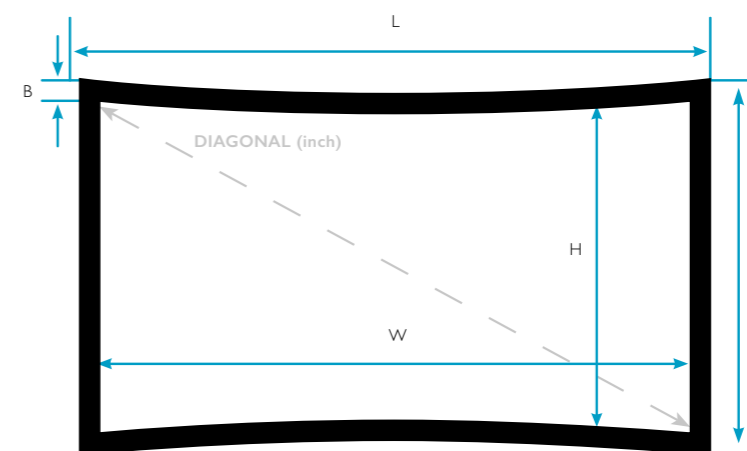

Warranty

2 years