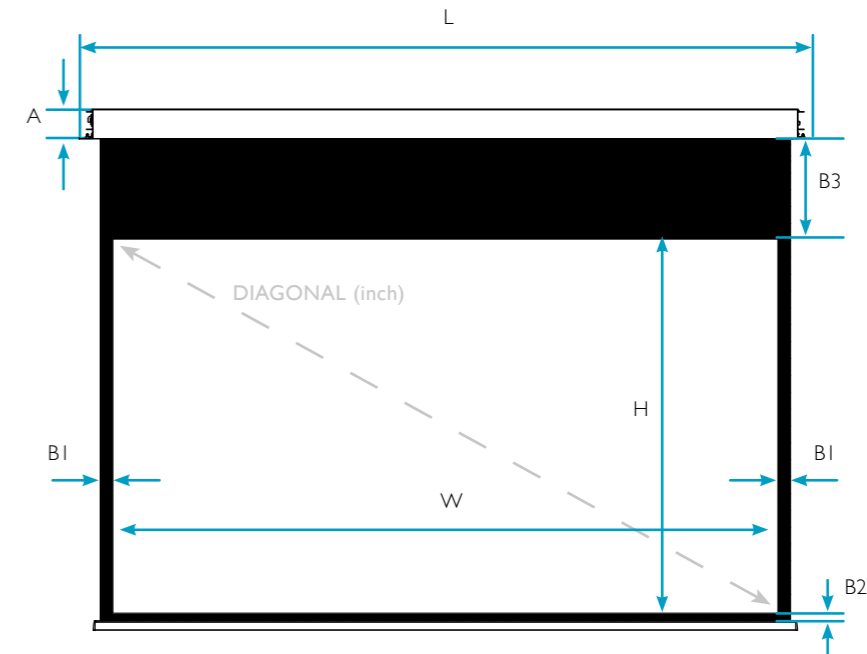

Warranty

2 years

Formats Ratios	Toiles Fabrics	REF LUMENE	Taille utile de l'image Image size W x H cm	Diagonale Diagonal (inch)	Dimensions hors-tout du carter Overall dimensions L x A x P cm	Bords noirs et Extra-drop (mm) Black borders & Extra-drop (mm)			Dimensions packaging Packaging dimensions (cm)	Poids net / brut Net / gross weight (kg)
						Côtés Sides (B1)	Bas Bottom (B2)	Haut Top (B3)		
16:9	BLANC MAT, BORDS NOIRS MATT WHITE, BLACK EDGES	COLISEUM EXTRA BRIGHT 200C	203 X 115	92	233 X 15 X 14	9	0	400	275 X 21 X 21	20 / 25
		COLISEUM EXTRA BRIGHT 240C	221 X 125	100	250 X 15 X 14	9	0	400	293 X 21 X 21	21 / 26
		COLISEUM EXTRA BRIGHT 270C	266 X 149	120	294 X 15 X 14	9	0	400	338 X 21 X 21	29 / 36