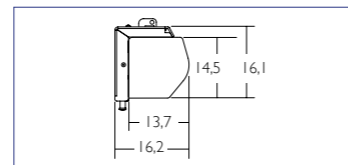

Toile

Surface de projection :ALR
(Rejet de la Lumière Ambiante)
100x plus lumineux qu'un écran classique
Gain de 0,4
Directivité 160°
Sans point de brillance Traitement anti-jaunissement, anti-poussière, anti-gondolement
Dos blanc non occultant
Bords noirs
Pour vidéoprojecteurs à focale courte et ultra courte focale uniquement

Screen material

Projection surface:ALR (Ambient Light Rejection)
100 times brighter than a traditional screen
Gain of 0.4
160° viewing angle
No hot spots
Anti-yellowing, anti-dust, and anti-wrinkle treatment
Non-opaque white back
Black borders
For short-throw and ultra short-throw projectors only

Carter

Aluminium laqué blanc
Fixation par clips rapide et sécurisée
Installation facile et rapide
Fixation murale ou plafond
Crochets pour fixation plafond par suspension

Moteur

Lumene Silent Motor

Case

White lacquered aluminum screen
Quick and secure clip attachment
Easy and fast installation
Wall or ceiling mountable
Hooks for suspended ceiling mounting

Motor

Lumene Silent Motor

Contrôle

RS232 pour intégration domotique
Télécommande avec réglage fin de position et piles fournies
Commande infrarouge intégrée
Câble Trigger 12V (longueur : 10 mètres)
Capteur IR déporté inclus
Commande manuelle (Up, Stop, Down)

Garantie

2 ans

Control system

RS232 for home automation
Remote control with fine adjustment system (batteries provided)
Built-in IR remote control system
12V Trigger cable (10 meters length)
Deported IR sensor provided
Manual switch (Up, Stop, Down)