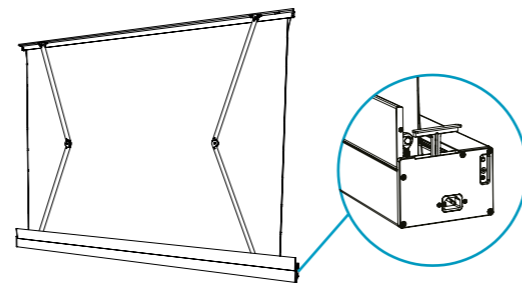

Installations possibles