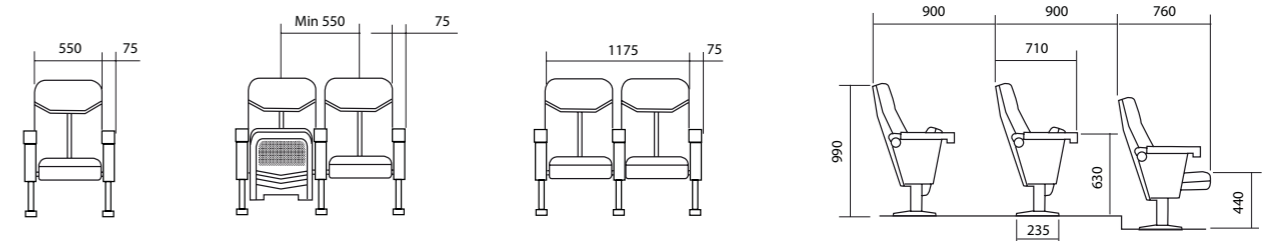

Fauteuil
Armchair

Porte-gobelet intégré
Built-in cup holder

Assise relevable
Liftable seat

Accoudoirs relevables
Liftable armrest

Plusieurs combinaisons possibles
Possibility to combine several chairs

Poids net : 21 kg