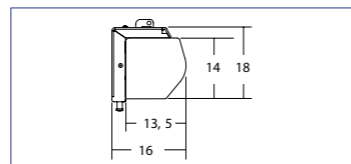

Vue de profil
Side view

Télécommande
Remote control

Déport IR
Deported IR

Câble trigger
Trigger cable

Tension latérale
Lateral tension

Toile

Surface de projection : toile Lumene
UHD 4K
Gain de 1.0
Directivité 160°
Sans point de brillance
Traitement anti-jaunissement, anti-
poussière, anti-gondolement
Dos noir occultant
Bords noirs
Parfaitement adapté aux projecteurs à
matrice LCD/DLP