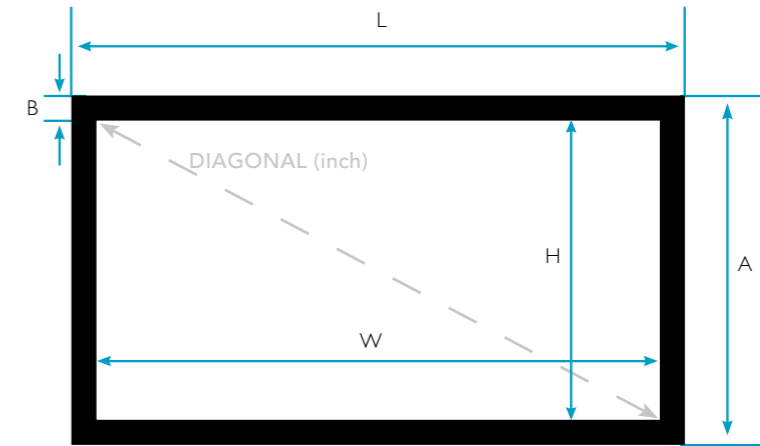

Warranty

2 years

Cadre fixe
Fixed frame

Tension parfaite
Easy to install

Facile à installer
Easy to install

Fixation par clips rapide et sécurisée
Safe clipping system

Finition velours
Velvet frame

Système de fixation sécurisé
Safe clipping system

Formats Ratios	Toiles Fabrics	REF LUMENE	Taille utile de l'image Image size W x H cm	Diagonale Diagonal (inch)	Dimensions hors-tout Overall dimensions L x A x P cm	Bords noirs Black borders (mm) B	Dimensions packaging Packaging dimensions (cm)	Poids net / brut Net / gross weight (kg)
16:9	BLANC MAT, BORDS NOIRS MATT WHITE, BLACK EDGES	MOVIE PALACE UHD 4K/8K PLATINUM 170 C	171 x 96	80	187 x 112 x 4	80	260 x 29 x 17	14,5 / 20,7
		MOVIE PALACE UHD 4K/8K PLATINUM 200 C	203 x 115	92	219 x 131 x 4	80	260 x 29 x 17	14,5 / 20,7
		MOVIE PALACE UHD 4K/8K PLATINUM 240 C	234 x 132	106	250 x 148 x 4	80	305 x 29 x 17	17,5 / 24,6
		MOVIE PALACE UHD 4K/8K PLATINUM 270 C	270 x 152	122	286 x 168 x 4	80	305 x 29 x 17	17,5 / 24,6
		MOVIE PALACE UHD 4K/8K PLATINUM 300 C	305 x 172	138	321 x 188 x 4	80	371 x 29 x 17	18,7 / 28,8
		MOVIE PALACE UHD 4K/8K PLATINUM 350 C	332 x 186	150	348 x 202 x 4	80	438 x 29 x 17	25,1 / 36
		MOVIE PALACE UHD 4K/8K PLATINUM 400 C	398 x 224	180	418 x 244 x 9	100	500 x 29 x 17	27,1 / 38,5
		MOVIE PALACE UHD 4K/8K PLATINUM 450 C	450 x 253	220	470 x 273 x 9	100	550 x 29 x 17	N/A
		MOVIE PALACE UHD 4K/8K PLATINUM 500 C	500 x 281	240	520 x 301 x 9	100	600 x 29 x 17	N/A
		MOVIE PALACE UHD 4K/8K PLATINUM 550 C	553 x 311	250	573 x 331 x 9	100	650 x 29 x 17	N/A
MOVIE PALACE UHD 4K/8K PLATINUM 600 C	664 x 373	300	684 x 393 x 9	100	700 x 29 x 17	N/A		

Vous trouverez toutes nos astuces et tutoriels de montage sur notre site internet dans la rubrique FAQ :
You can find all our assembly tips and tutorials on our website in the FAQ section :
www.lumene-screen.com