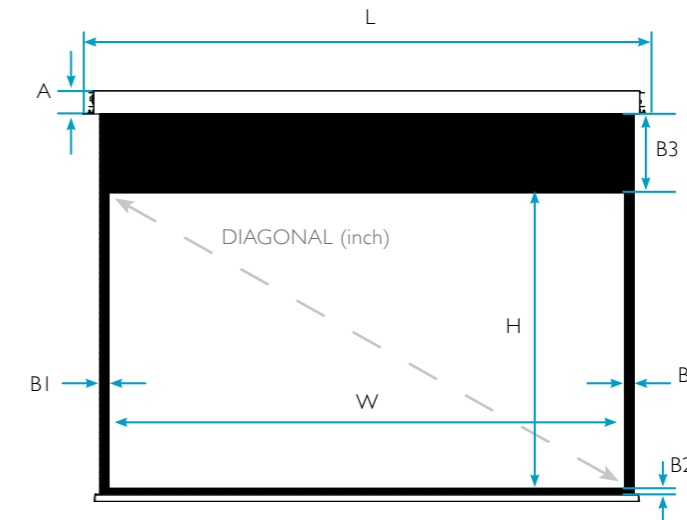

Warranty

2 years

Motorisé
Motorized

Rétractable
Retractable

Commande infra-rouge intégrée
Built-in remote control system

Tensionné
Tab tensioning system

Encastrable
In-ceiling

Domotique
Home automation

Lumene Silent Motor
Lumene Silent Motor

Formats Ratios	Toiles Fabrics	REF LUMENE	Taille utile de l'image Image size W x H cm	Diagonale Diagonal (inch)	Dimensions hors-tout du carter Overall dimensions L x A x P cm	Découpe du plafond L x P mm Ceiling cutting length L x D mm	Bords noirs et Extra-drop (mm) Black borders & Extra-drop (mm)			Dimensions packaging Packaging dimensions (cm)	Poids net / brut Net / gross weight (kg)
							Côtés Sides (B1)	Bas Bottom (B2)	Haut Top (B3)		
16:9	ACOUSTIQUE ACOUSITC	SHOWPLACE UHD 4K ACOUSTIC 200TC AW	203 x 115	92	266 x 17 x 17	2630 x 158	80	65	400	276 x 24 x 28	29,4 / 33,4
		SHOWPLACE UHD 4K ACOUSTIC 240TC AW	234 x 132	106	297 x 17 x 17	2940 x 158	80	65	400	307 x 24 x 28	31,6 / 40
		SHOWPLACE UHD 4K ACOUSTIC 270TC AW	266 x 149	120	328 x 17 x 17	3250 x 158	80	65	400	338 x 24 x 28	34,2 / 40,6
		SHOWPLACE UHD 4K ACOUSTIC 300TC AW	294 x 166	133	356 x 17 x 16	3537 x 158	80	65	300	375 x 24 x 28	42,2 / 49

Vous trouverez toutes nos astuces et tutoriels de montage sur notre site internet dans la rubrique FAQ :
You can find all our assembly tips and tutorials on our website in the FAQ section :
www.lumene-screen.com