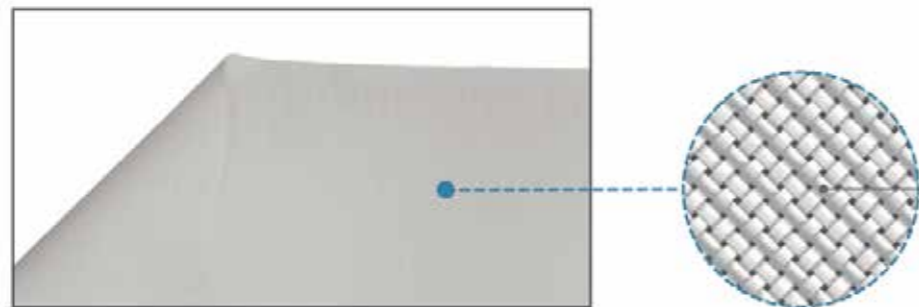

Toile acoustique

ACOUSTIC CANVAS

C'est une toile tissée avec une précision extrême. Les lignes verticales et horizontales sont assemblées de manière à atteindre 92 000 micropores tous les 10 cm² de toile. La différence d'atténuation acoustique entre 8 kHz et 12,5 kHz est inférieure à 1,5 dB, ce qui se traduit par une transparence sonore exceptionnelle. Cette structure tissée complexe est compatible avec les plus récents projecteurs 4K. L'écran présente une surface anti-UV, lavable, il est résistant à la moisissure, ignifuge et s'adapte à des températures extrêmes comprises en -20° et 60°.

This canvas is woven with extreme precision. The vertical and horizontal lines are constructed to achieve 92 000 micropores per 10cm² of canvas. The difference in acoustic dampening between 8 kHz and 12.5 kHz is less than 1.5 dB, which results in exceptional sound transparency. This complex woven structure is designed to be 4K compatible. Furthermore, the screen is anti-UV, washable, mould-resistant, fireproof and adapts to extreme temperatures (between -20°C and 60°C).

Gain 0.8
Gain de 0.8