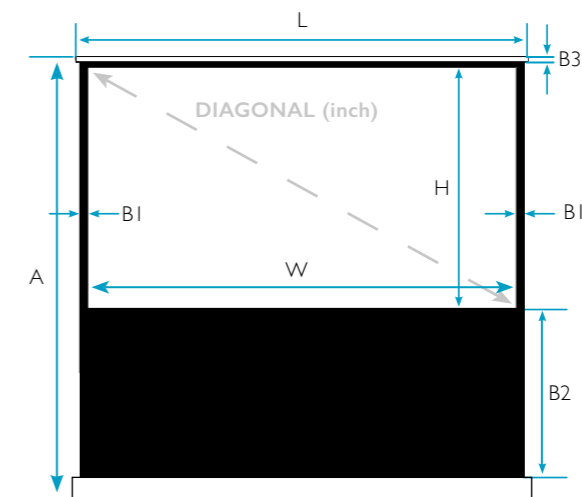

Warranty

2 years

Formats Ratios	Toiles Fabrics	REF LUMENE	Taille utile de l'image Image size W x H cm	Diagonale Diagonal (inch)	Dimensions hors-tout du carter Overall dimensions L x A x P cm	Bords noirs et Extra-drop (mm) Black borders & Extra-drop (mm)			Dimensions packaging Packaging dimensions (cm)	Poids net / brut Net / gross weight (kg)
						Côtés Sides (B1)	Bas Bottom (B2)	Haut Top (B3)		
4:3	BLANC MAT, BORDS NOIRS MATT WHITE, BLACK EDGES	PARADISE 130 V	122 x 91	60	138 x 30 x 10	35	695	25	148 x 15 x 19	4,6 / 6,1
		PARADISE 150 V	146 x 109	72	162 x 30 x 10	35	680	25	172 x 15 x 19	5,3 / 7,2
		PARADISE 170 V	163 x 122	80	179 x 30 x 10	35	800	25	197 x 15 x 19	6,2 / 8,3
16:9		PARADISE 200 V	203 x 152	100	219 x 30 x 10	35	690	25	229 x 15 x 19	7,2 / 9,7
		PARADISE 130 C	133 x 75	60	149 x 30 x 10	35	738	25	159 x 15 x 19	4,7 / 6,4
		PARADISE 150 C	155 x 87	70	171 x 30 x 10	35	848	25	181 x 15 x 19	5,4 / 7,3
1:1		PARADISE 170 C	177 x 100	80	193 x 30 x 10	28	1018	25	203 x 15 x 19	6,1 / 8,2
		PARADISE 200 C	203 x 115	92	219 x 30 x 10	35	820	25	229 x 15 x 19	6,8 / 9,3
		PARADISE 130 I	133 x 83	60	149 x 30 x 10	35	655	25	159 x 15 x 19	4,7 / 6,4
		PARADISE 150 I	155 x 96	70	171 x 30 x 10	35	750	25	181 x 15 x 19	5,4 / 7,3
		PARADISE 170 I	177 x 111	80	193 x 30 x 10	28	906	25	203 x 15 x 19	6,1 / 8,2
		PARADISE 200 I	203 x 127	100	219 x 30 x 10	35	696	25	229 x 15 x 19	6,8 / 9,3