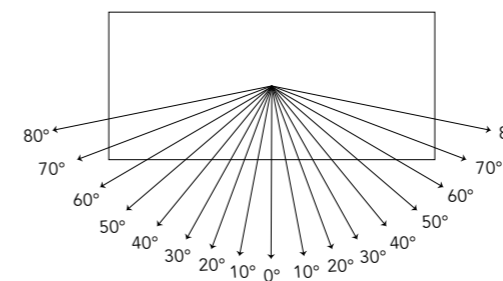

PLAZZA
HD

CAPITOL HD

EMBASSY HD

MAJESTIC
HD

SHOW
PLACE
HD

Toile UHD 4K

UHD 4K CANVAS

La toile UHD 4K Lumene est fabriquée en PVC souple. À la différence de la toile Lumene HD blanc mat, la surface est recouverte de micro perles structurées en diamant permettant une réflexion parfaite de l'image 4K. La couche inférieure blanche a une température de couleur de 6000K* et la différence entre la lumière réfléchiée et celle de la pièce est inférieure à 60K. Le résultat sur la toile est un reflet pur, extrêmement détaillé, fidèle à l'image originale projetée.

* Kelvin : Le degré Kelvin (°K) permet de mesurer la couleur de la lumière perçue par l'œil humain. On l'utilise pour mesurer la température de couleur.

The UHD 4K canvas is made from flexible PVC. Unlike the Lumene HD matt white canvas, the surface of the UHD 4K screen is covered in diamond-shaped microbeads which allow a perfect reflection of 4K picture. The lower white layer's colour temperature is 6000K and the difference between reflected light and ambient light is less than 60K. What you get is an extremely detailed, pure reflection which is true to the video projector's original image.*

*Kelvin: The Kelvin scale (°K) is used to measure colour temperature as perceived by the human eye. It is used to measure what is commonly called "colour temperature".

Directivité : 160°
Viewing angle: 160°