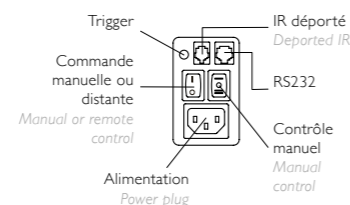

Toile

Surface de projection :ALR
(Rejet de la Lumière Ambiante)
100x plus lumineux qu'un écran classique
Gain de 0,4
Directivité 160°
Sans point de brillance Traitement anti-jaunissement, anti-poussière, anti-gondolement
Dos blanc non occultant
Bords noirs
Pour vidéoprojecteurs à focale courte et ultra courte focale uniquement

Screen material

Projection surface:ALR (Ambient Light Rejection)
100 times brighter than a traditional screen
Gain of 0.4
160° viewing angle
No hot spots
Anti-yellowing, anti-dust, and anti-wrinkle treatment
Non-opaque white back
Black borders
For short-throw and ultra short-throw projectors only

Carter

Aluminium laqué blanc
Fixation par clips rapide et sécurisée
Installation facile et rapide
Fixation murale ou plafond
Crochets pour fixation plafond par suspension

Moteur

Lumene Silent Motor

Case

White lacquered aluminum screen
Quick and secure clip attachment
Easy and fast installation
Wall or ceiling mountable
Hooks for suspended ceiling mounting

Motor

Lumene Silent Motor

Contrôle

RS232 pour intégration domotique
Télécommande avec réglage fin de position et piles fournies
Commande infrarouge intégrée
Câble Trigger 12V (longueur : 10 mètres)
Capteur IR déporté inclus
Commande manuelle (Up, Stop, Down)

Garantie

2 ans

Control system

RS232 for home automation
Remote control with fine adjustment system (batteries provided)
Built-in IR remote control system
12V Trigger cable (10 meters length)
Deported IR sensor provided
Manual switch (Up, Stop, Down)