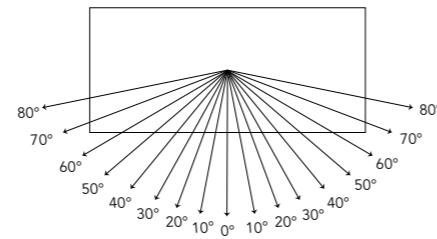

Gain 0.8
Gain de 0.8

Disponible sur les écrans

Available for these screens :

COLISEUM UHD4K

MOVIE PALACE UHD4K

MOVIE PALACE UHD4K CURVE

SHOW PLACE UHD4K

Directivité 160°
Viewing angle: 160°