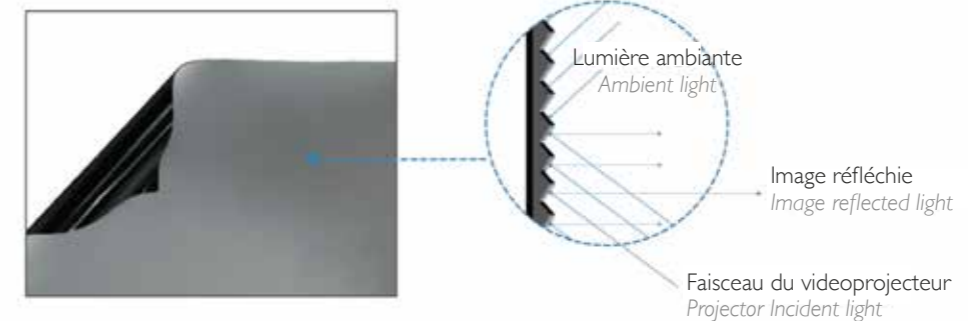

UN ÉCRAN 100 FOIS PLUS LUMINEUX
100 TIMES BRIGHTER PROJECTION SCREEN