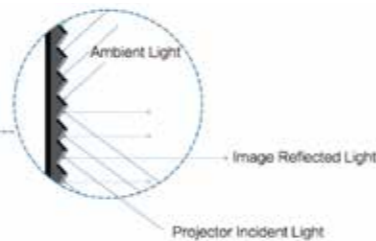

Formats Ratios	Toiles Fabrics	REF LUMENE	Taille utile de l'image Image size W x H cm	Diagonale Diagonal (inch)	Dimensions hors-tout Overall dimensions L x A x P cm	Bords noirs Black borders (mm) B	Dimensions packaging Packaging dimensions (cm)	Poids net / brut Net / gross weight (kg)
16:9	ALR	MOVIE PALACE UHD 4K EXTRABRIGHT 200 C	203 x 115	92	206 x 117 x 6	12	220 x 28 x 13	14,5 / 17,1
		MOVIE PALACE UHD 4K EXTRABRIGHT 240 C	221 x 125	100	224 x 127 x 6	12	250 x 28 x 13	17,5 / 19,6
		MOVIE PALACE UHD 4K EXTRABRIGHT 270 C	266 x 149	120	268 x 152 x 6	12	280 x 28 x 13	19 / 22,4

Vous trouverez toutes nos astuces et tutoriels de montage sur notre site internet dans la rubrique FAQ :
You can find all our assembly tips and tutorials on our website in the FAQ section :
www.lumene-screen.com