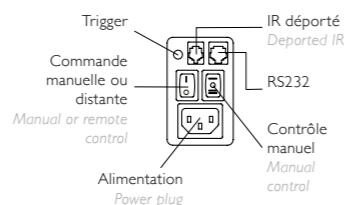

Vue de profil
Side view

Télécommande
Remote control

Déport IR
Deported IR

Câble trigger
Trigger cable

Tension latérale
Lateral tension

Toile

Surface de projection : toile Lumene UHD 4K / 8K Platinum
Gain de 1.3
Directivité 130°
Sans point de brillance
Traitement anti-jaunissement, anti-poussière, anti-gondolement
Dos blanc non occultant
Bords noirs
Parfaitement adapté aux projecteurs à matrice LCD/DLP