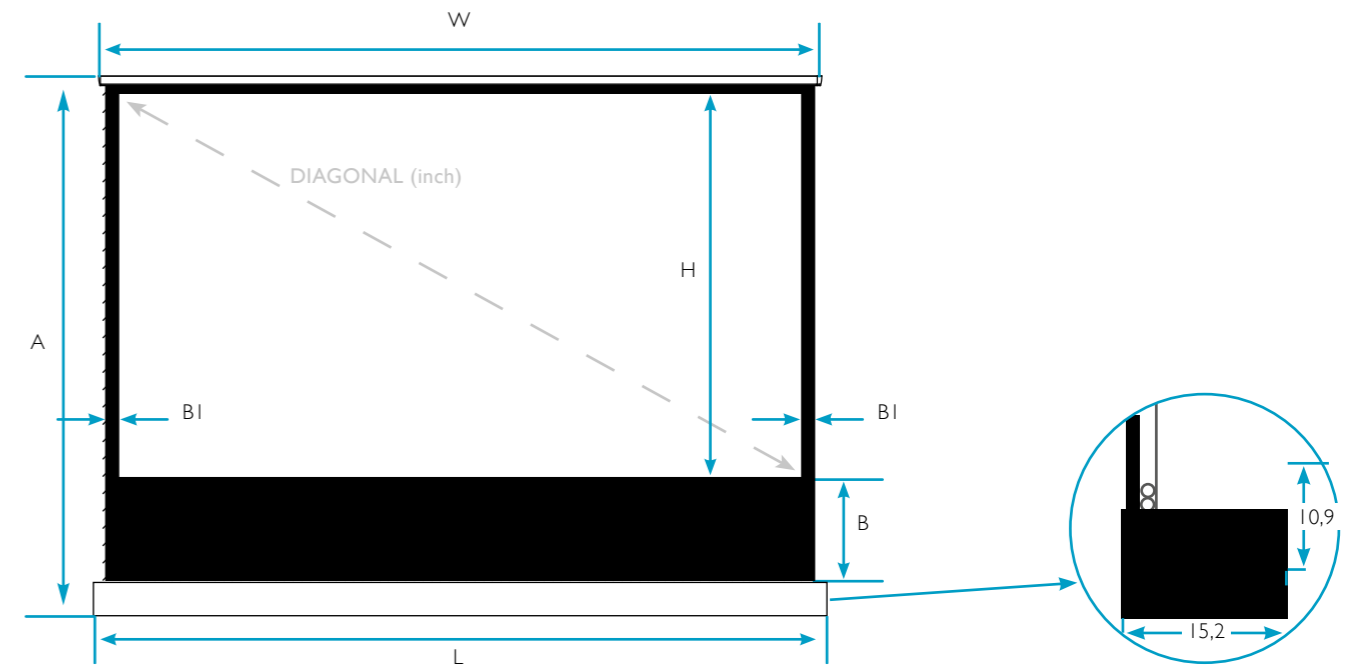

Warranty

2 years

Formats Ratios	Toiles Fabrics	REF LUMENE	Taille utile de l'image W x H cm Image size	Diagonale Diagonal (inch)	Dimensions hors-tout Overall dimensions L x A x P cm	Bords noirs Black borders (mm) B	Bords noirs Black borders (mm) B1	Dimensions packaging Packaging dimensions (cm)	Poids net / brut Net / gross weight (kg)
16:9	ALR	EDEN EXTRABRIGHT 200 C	203 x 115	92	227 x 15 x 10	350	9	255 x 23 x 17	22/25
		EDEN EXTRABRIGHT 240 C	221 x 125	100	245 x 15 x 10	350	9	273 x 23 x 17	24/27
		EDEN EXTRA BRIGHT 270 C	266 x 149	120	289 x 15 x 10	350	9	317 x 23 x 17	28/31

Vous trouverez toutes nos astuces et tutoriels de montage sur notre site internet dans la rubrique FAQ :
You can find all our assembly tips and tutorials on our website in the FAQ section :
www.lumene-screen.com