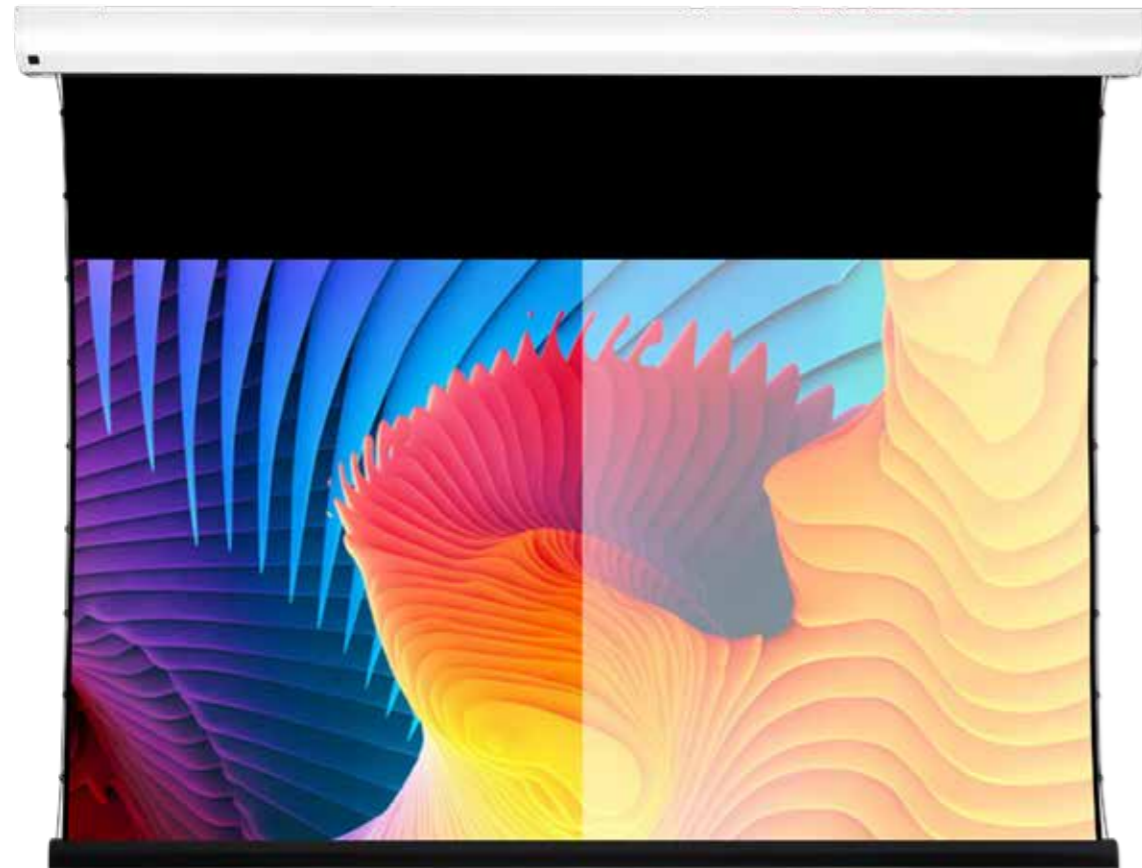

Écran motorisé

MOTORIZED SCREEN

COLISEUM

EXTRA BRIGHT

Écran ALR (Rejet de la Lumière Ambiante)
Ambient light rejection screen

Écran blanc mat
Matt white screen

Motorisé
Motorized

Rétractable
Retractable

Tensionné
Tab tensioning system

Commande infra-rouge intégrée
Built-in remote control system

Mural, plafond ou suspendu
Wall, ceiling or suspended mount

Fixation par clips rapide et sécurisée
Safe clipping system

Projection ultra-courte focale
Ultra-short throw projection

Domotique
Home automation

Lumene Silent Motor