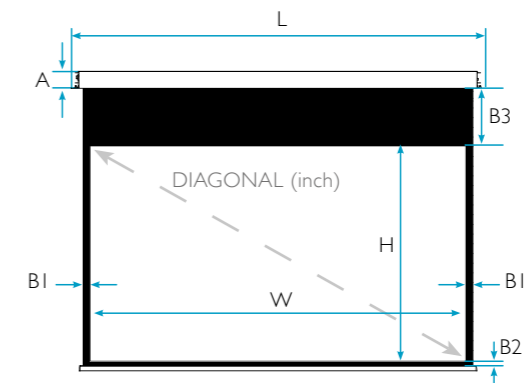

Motor

Lumene Silent Motor

Formats Ratios	Toiles Fabrics	REF LUMENE	Taille utile de l'image image size W x H cm	Diagonale Diagonal (inch)	Dimensions hors- tout du carter Overall dimensions L x A x P cm	Bords noirs et Extra-drop (mm) Black borders & Extra-drop (mm)			Dimensions packaging Packaging dimensions (cm)	Poids net / brut Net / gross weight (kg)
						Côtés Sides (B1)	Bas Bottom (B2)	Haut Top (B3)		
4:3	BLANC MAT, BORDS NOIRS MATT WHITE, BLACK EDGES	COLISEUM UHD 4K 200 V	203 x 152	100	249 x 15 x 14	80	60	400	289 x 21 x 21	20 / 25,3
		COLISEUM UHD 4K 240 V	244 x 183	120	290 x 15 x 14	80	60	400	330 x 21 x 21	22,9 / 28,4
		COLISEUM UHD 4K 270 V	270 x 202	133	316 x 15 x 14	80	60	400	356 x 21 x 21	29,8 / 36
		COLISEUM UHD 4K 300 V	305 x 229	150	351 x 15 x 14	80	60	400	391 x 21 x 21	29,8 / 36
		COLISEUM UHD 4K 350 V	366 x 274	180	412 x 15 x 14	80	60	400	452 x 21 x 21	46 / 54
		COLISEUM UHD 4K 400 V	406 x 304	200	453 x 15 x 14	80	60	200	493 x 21 x 21	55 / 60
16:9	BLANC MAT, BORDS NOIRS MATT WHITE, BLACK EDGES	COLISEUM UHD 4K 200 C	N/A	N/A	N/A	N/A	N/A	N/A	N/A	N/A
		COLISEUM UHD 4K 240 C	203 x 115	92	249 x 15 x 14	80	60	400	289 x 21 x 21	20 / 25,3
		COLISEUM UHD 4K 270 C	234 x 132	106	280 x 15 x 14	80	60	400	320 x 21 x 21	22,9 / 28,4
		COLISEUM UHD 4K 300 C	270 x 152	122	316 x 15 x 14	80	60	400	356 x 21 x 21	29,8 / 36
		COLISEUM UHD 4K 350 C	305 x 172	138	351 x 15 x 14	80	60	400	391 x 21 x 21	29,8 / 36
		COLISEUM UHD 4K 400 C	350 x 197	158	397 x 15 x 14	80	60	400	437 x 21 x 21	46 / 54
16:10	BLANC MAT, BORDS NOIRS MATT WHITE, BLACK EDGES	COLISEUM UHD 4K 200 I	399 x 224	180	445 x 15 x 14	80	100	300	495 x 21 x 21	55 / 60
		COLISEUM UHD 4K 240 I	203 x 127	94	249 x 15 x 14	80	60	400	289 x 21 x 21	20 / 25,3
		COLISEUM UHD 4K 270 I	234 x 146	110	280 x 15 x 14	80	60	400	320 x 21 x 21	22,9 / 28,4
		COLISEUM UHD 4K 300 I	270 x 169	125	316 x 15 x 14	80	60	400	356 x 21 x 21	29,8 / 36
		COLISEUM UHD 4K 350 I	305 x 191	140	351 x 15 x 14	80	60	400	391 x 21 x 21	29,8 / 36
		COLISEUM UHD 4K 400 I	350 x 219	160	397 x 15 x 14	80	60	400	437 x 21 x 21	46 / 54
2,35:1	BLANC MAT, BORDS NOIRS MATT WHITE, BLACK EDGES	COLISEUM UHD 4K 200 P	399 x 224	180	445 x 15 x 14	80	100	300	495 x 21 x 21	55 / 60
		COLISEUM UHD 4K 240 P	203 x 86	86	249 x 15 x 14	80	60	600	289 x 21 x 21	20 / 25,3
		COLISEUM UHD 4K 270 P	234 x 100	100	280 x 15 x 14	80	60	600	320 x 21 x 21	22,9 / 28,4
		COLISEUM UHD 4K 300 P	270 x 115	115	316 x 15 x 14	80	60	500	356 x 21 x 21	29,8 / 36
		COLISEUM UHD 4K 350 P	305 x 130	130	351 x 15 x 14	80	60	500	391 x 21 x 21	29,8 / 36
		COLISEUM UHD 4K 400 P	350 x 149	150	397 x 15 x 14	80	60	400	437 x 21 x 21	46 / 54