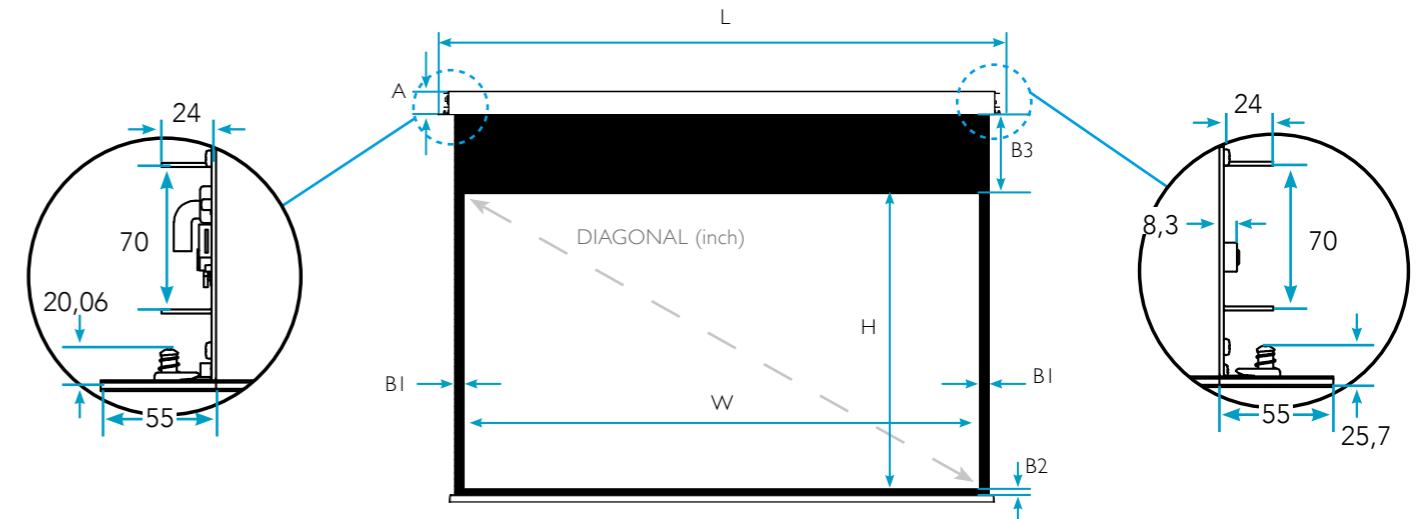

Warranty

2 years

Motorisé
Motorized

Rétractable
Retractable

Commande infra-rouge intégrée
Built-in remote control system

Tensionné
Tab tensioning system

Encastrable
In-ceiling

Domotique
Home automation

Lumene Silent Motor
Lumene Silent Motor

Formats Ratios	Toiles Fabrics	REF LUMENE	Taille utile de l'image Image size W x H cm	Diagonale Diagonal (inch)	Dimensions hors-tout du carter Overall dimensions L x A x P cm	Découpe du plafond L x H x P mm Ceiling cutting length W x H x D mm	Bords noirs et Extra-drop (mm) Black borders & Extra-drop (mm)			Dimensions packaging Packaging dimensions (cm)	Poids net / brut Net / gross weight (kg)
							Côtés Sides (B1)	Bas Bottom (B2)	Haut Top (B3)		
16:9	LUMENE UHD 4K/8K PLATINUM	SHOWPLACE UHD 4K/8K PLATINUM 200TC	203 x 115	92	246 X 14 X 12	2431 x 122 x 115	80	30	400	262 X 20 X 20	20 / 25,3
		SHOWPLACE UHD 4K/8K PLATINUM 240TC	234 x 132	106	277 X 14 X 12	2740 x 122 x 115	80	30	400	293 X 20 X 20	22,9 / 28,4
		SHOWPLACE UHD 4K/8K PLATINUM 270TC	266 x 149	120	308 X 14 X 12	3050 x 122 x 115	80	30	400	324 X 20 X 20	29,8 / 36
		SHOWPLACE UHD 4K/8K PLATINUM 300TC	294 x 166	133	336 X 18 X 16	3336 x 122 x 150	80	30	400	354 X 27 X 24	40 / 47

Vous trouverez toutes nos astuces et tutoriels de montage sur notre site internet dans la rubrique FAQ :
You can find all our assembly tips and tutorials on our website in the FAQ section :
www.lumene-screen.com