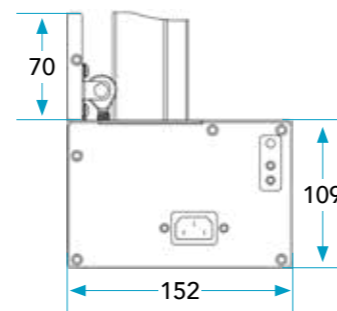

Installations possibles

Toile

Écran de haute qualité signé LUMENE
Surface de projection : ALR (Rejet de Lumière Ambiante)
100x plus lumineux qu'un écran classique
Gain de 0.5
Directivité 175°
Sans point de brillance
Traitement anti-jaunissement, anti-poussière, antigondolement
Dos noir occultant
Pour vidéoprojecteurs à focale courte et ultra courte focale uniquement
Système de blocage automatique simple et efficace

Carter

Acier laqué noir
Carter mince pour s'intégrer dans des espaces limités
Installation facile et rapide
4 pieds réglables qui permet de régler l'angle de projection (vers l'avant ou vers l'arrière)
Fixation murale ou sur l'arrière d'un meuble

Garantie

2 ans

Screen material

High quality LUMENE screen material
ALR fabric (Ambient Light Rejecting)
100x brighter than a classic screen
Gain 0.5
Directivity 175°
No shine point
Treatments : anti-yellowing, anti-mold, and antigondolement
Black borders
Black-out back fabric
Short-throw projectors only
Simple, effective automatic locking system

Case

Black lacquered steel
Slim housing to fit in limited spaces
Quick and easy installation
4 adjustable feet for setting the projection angle (forward or backward)
Wall or back of cabinet mounting