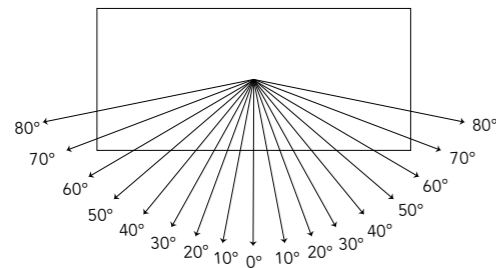

Toile HD blanc mat

HD MATT WHITE CANVAS

Le tissu blanc mat Lumene est composé de 4 couches de fibre de verre haute densité. Cette toile technique présente ainsi une résistance élevée à la température, à l'humidité, à la déformation et à l'étirement. La structure en fibre de verre est recouverte de deux couches de PVC blanc et noir antistatiques et inodores. À l'extérieur, la surface est dotée de micro points en PVC qui permettent de refléter une image incroyablement précise.

We have chosen fiberglass so that our matt white canvas remains impeccable in any situation. The matt white fabric is made up of 4 layers. As a result, the fabric is highly resistant to temperature changes, humidity, distortion and stretching. The fiberglass structure is covered by two layers of white and black of antistatic and odorless PVC. The surface is covered with PVC microdots that allow the canvas to reflect extremely precise pictures.

Directivité : 160°
Viewing angle: 160°

Gain de 1.0
Gain: 1.0