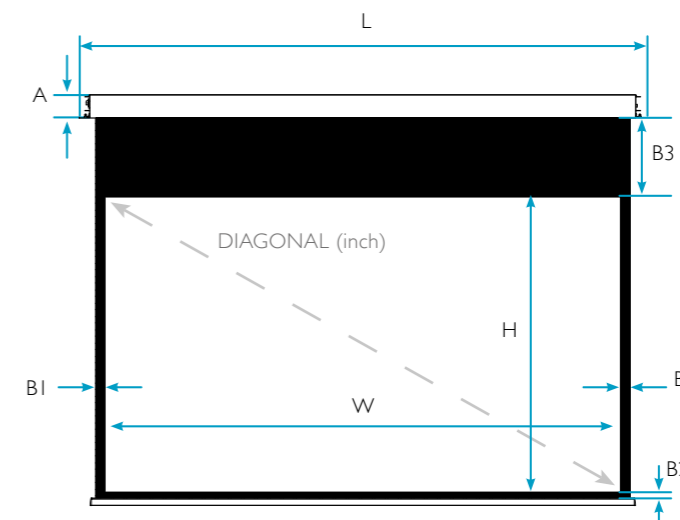

Warranty

2 years

Formats Ratios	Toiles Fabrics	REF LUMENE	Taille utile de l'image Image size W x H cm	Diagonale Diagonal (inch)	Dimensions hors-tout du carter Overall dimensions L x A x P cm	Bords noirs et Extra-drop (mm) Black borders & Extra-drop (mm)			Dimensions packaging Packaging dimensions (cm)	Poids net / brut Net / gross weight (kg)
						Côtés Sides (B1)	Bas Bottom (B2)	Haut Top (B3)		
16:9	ACOUSTIQUE ACOUSTIC	COLISEUM UHD 4K ACOUSTIC 200 C	203 x 115	92	249 x 15 x 14	80	60	400	289 x 21 x 21	20 / 25,3
		COLISEUM UHD 4K ACOUSTIC 240 C	234 x 132	106	280 x 15 x 14	80	60	400	320 x 21 x 21	22,9 / 28,4
		COLISEUM UHD 4K ACOUSTIC 270 C	270 x 152	122	316 x 15 x 14	80	60	400	356 x 21 x 21	29,8 / 36
		COLISEUM UHD 4K ACOUSTIC 300 C	305 x 172	138	351 x 15 x 14	80	60	250	391 x 21 x 21	29,8 / 36