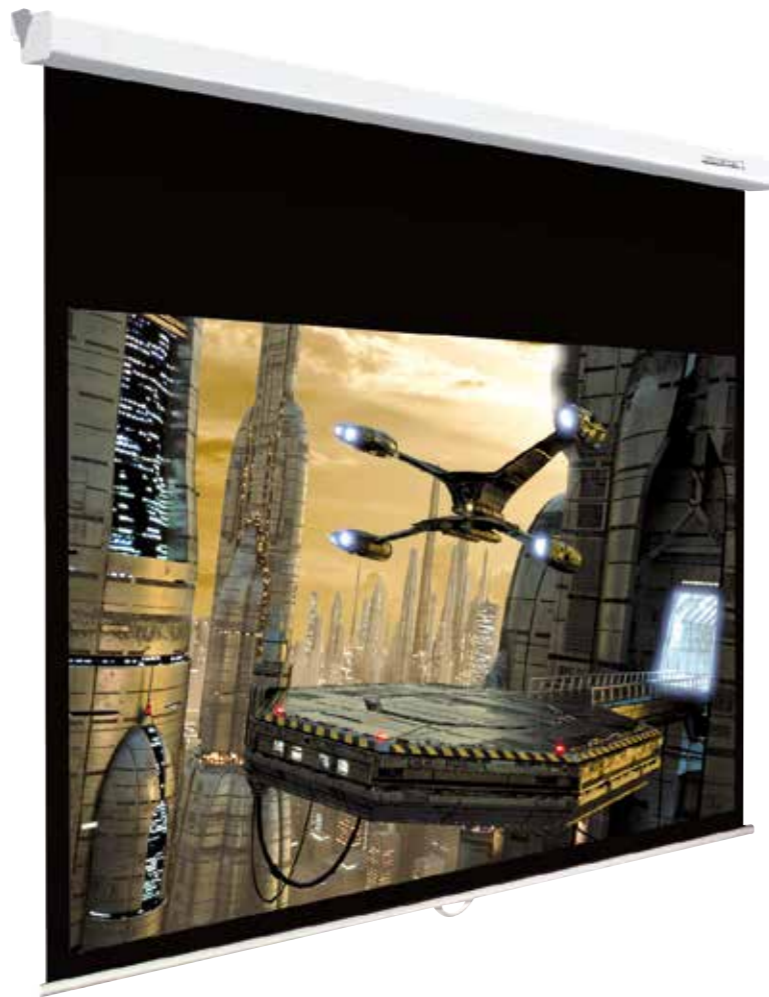

Écran manuel

MANUAL SCREEN

Toile

Surface de projection : toile Lumene HD
Gain de 1.0
Directivité 160°
Sans point de brillance
Traitement anti-jaunissement, anti-poussière, anti-gondolement
Dos noir occultant
Bords noirs
Parfaitement adapté aux projecteurs à matrice LCD/DLP
Système de blocage automatique simple et efficace

Screen material

Lumene HD canvas
Gain 1.0
Directivity 160°
No shine point
Treatments: anti-yellowing, anti-mold, and anti-gondolement
Black-out back fabric
Black borders
Optimal surface for LCD projectors
Simple and efficient automatic locking system

Carter

Acier laqué blanc
Carter mince pour s'intégrer dans des espaces limités
Ressort robuste pour une longévité optimale de l'écran
Fixation murale, plafond ou suspendue

Garantie

2 ans

Case

White lacquered aluminium
Slim case to fit into any tight spaces
Robust spring for optimum screen durability
Wall, ceiling or suspended mounting