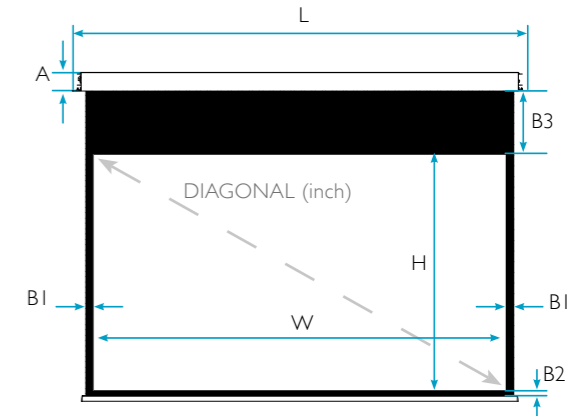

Garantie

2 ans

	Carter / Case A	Carter / Case B
Description	Acier laqué blanc, installation facile et rapide, fixation murale ou plafond White lacquered steel, easy and fast install, wall or ceiling mount	
Contrôle Control system	Commande infra-rouge intégrée, Télécommande IR avec piles fournies, Capteur IR déporté fourni, Commande manuelle (Up, Stop, Down) Built-in IR control system, IR remote control and Deported IR sensor provided, Manual switch (Up, Stop, Down)	
RS232	Oui / Yes	Non / No
Moteur Motor	Tubulaire Tubular	Synchrone Synchronous
Fixation Bracket	Type A 	Type B