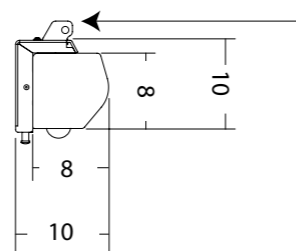

Côté du carter avec patte de fixation
Side of the case with bracket

Crochet amovible pour installation suspendue
Removable hook for hanging installation

Toile

Surface de projection : toile Lumene HD
Gain de 1.0
Directivité 160°
Sans point de brillance
Traitement anti-jaunissement, anti-poussière, anti-gondolement
Dos noir occultant
Bords noirs
Parfaitement adapté aux projecteurs à matrice LCD/DLP
Système de blocage automatique simple et efficace
Système de remontée lente : prolonge la durée de vie

Screen material

Lumene HD canvas
Gain 1.0
Directivity 160°
No shine point
Treatments: anti-yellowing, anti-mold, and anti-gondolement
Black-out back fabric
Black borders
Optimal surface for LCD projectors
Simple and efficient automatic locking system
Smooth screen rising system (SSR) : enhance lifetime

Carter

Aluminium laqué blanc
Fixation par clip rapide et fiable
Installation facile et rapide
Fixation murale ou plafond
Crochet pour fixation plafond par suspension

Garantie

2 ans

Case

White lacquered aluminium
Safe clipping system
Easy and fast installation
Wall and ceiling mounting
Hook for hanging installation from ceiling