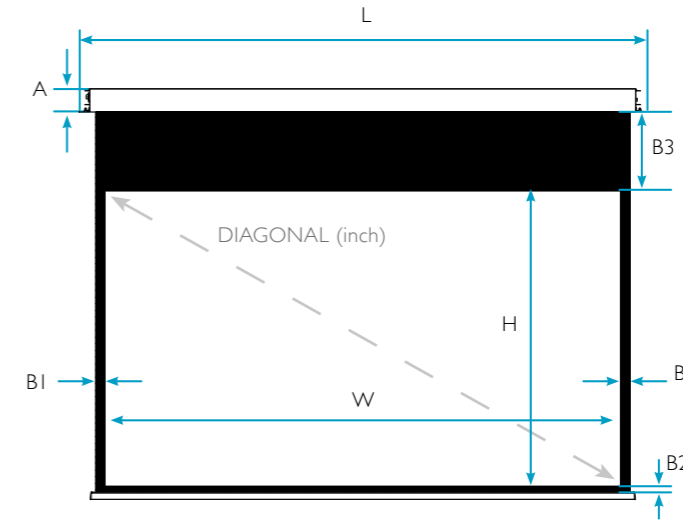

Toile
Surface de projection :
toile Lumene HD
Gain de 1.0,
Directivité 160°
Sans point de brillance
Traitement anti-jaunissement,
anti-poussière, anti-gondolement
Dos noir occultant
Bords noirs
Parfaitement adapté aux projecteurs
à matrice LCD/DLP

Carter
Aluminium
Encastrable au plafond
Crochets pour fixation plafond par
suspension

Moteur
Lumene Silent Motor

Contrôle
RS232 pour intégration domotique
Télécommande avec réglage fin de
position et piles fournies
Commande infrarouge intégrée
En option : Trigger 12V, télécommande
RF

Garantie
2 ans

Screen material
Lumene HD canvas
Gain 1.0
Directivity 160°
No shine point
Treatments : anti-yellowing, anti-mold,
and anti-gondolement
Black-out back fabric
Black borders
Optimal surface for LCD projectors

Case
Aluminium
In-ceiling mounting
Hooks for hanging installation
from ceiling

Motor
Lumene Silent Motor

Control system
RS232 for home automation
Built-in IR remote control system with
fine adjustment system (batteries
provided)
Optional: 12V Trigger, RF remote control

Warranty
2 years