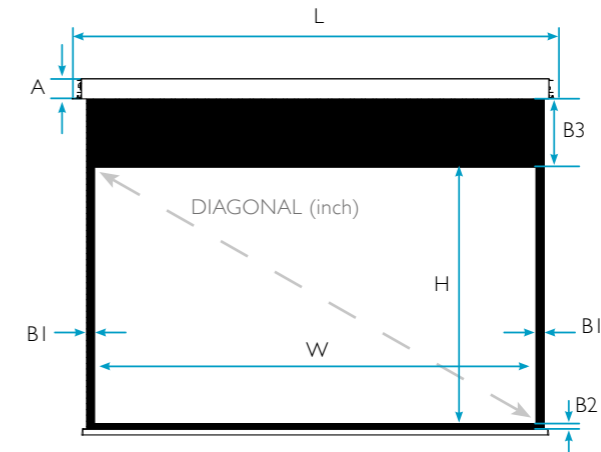

Warranty

2 years