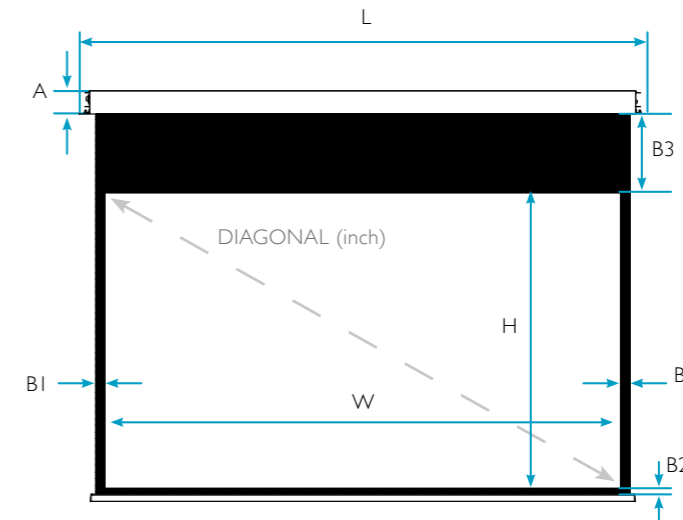

Warranty

2 years

Formats Ratio	Toiles Fabric	REF LUMENE	Taille utile de l'image Image size W x H cm	Diagonale Diagonal (inch)	Dimensions hors-tout du carter Overall dimensions L x A x P cm	Bords noirs et Extra-drop (mm) Black borders & Extra-drop (mm)			Dimensions packaging (cm)	Poids net / brut Net / gross weight (kg)
						Côtés Sides (B1)	Bas Bottom (B2)	Haut Top (B3)		
16:9	BLANC MAT, BORDS NOIRS MATT WHITE, BLACK EDGES	COLISEUM UHD 4K/8K PLATINUM 200 C	203 x 115	92	252 X 15 X 14	80	60	400	292 x 22 x 22	20 / 25,3
		COLISEUM UHD 4K/8K PLATINUM 240 C	234 x 132	106	280 X 15 X 14	80	60	400	323 x 21 x 21	22,9 / 28,4
		COLISEUM UHD 4K/8K PLATINUM 270 C	270 x 152		316 X 15 X 14	80	60	400	354 x 22 x 22	29,8 / 36
		COLISEUM UHD 4K/8K PLATINUM 300 C	305 x 172		354 X 15 X 14	80	60	400	394 x 22 x 22	29,8 / 36
		COLISEUM UHD 4K/8K PLATINUM 350 C	350 x 197		399 X 15 X 14	80	60	400	450 x 22 x 22	46 / 54