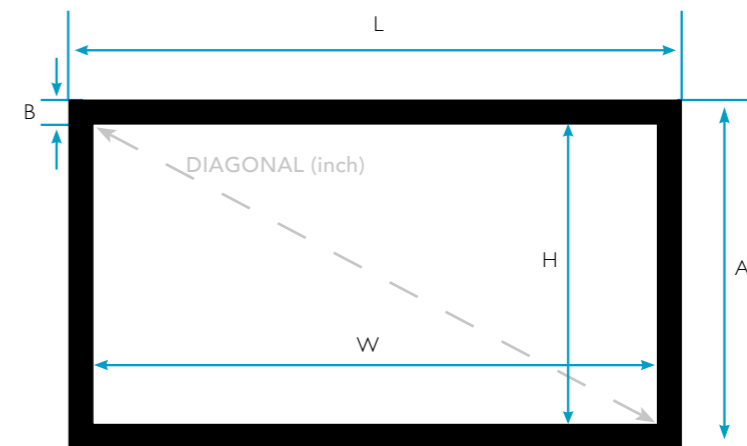

Warranty

2 years

Cadre fixe
Fixed frame

Tension parfaite
Easy to install

Facile à installer
Easy to install

Fixation par clips rapide et sécurisée
Safe clipping system

Finition velours
Velvet frame

Formats Ratios	Toiles Fabrics	REF LUMENE	Taille utile de l'image image size W x H cm	Diagonale Diagonal (inch)	Dimensions hors-tout Overall dimensions L x A x P cm	Bords noirs Black borders (mm) B	Dimensions packaging Packaging dimensions (cm)	Poids net / brut Net / gross weight (kg)
16:9	BLANC MAT, BORDS NOIRS	MOVIE PALACE UHD 4K/8K PLATINUM ULTRASLIM 170 C	171 x 96	77	174 x 99 x 4,3	15	138 x 20 x 24	13 / 15,7
		MOVIE PALACE UHD 4K/8K PLATINUM ULTRASLIM 200 C	203 x 115	92	207 x 118 x 4,3	15	157 x 20 x 24	14,5 / 17,1
		MOVIE PALACE UHD 4K/8K PLATINUM ULTRASLIM 240 C	234 x 132	106	235 x 134 x 4,3	15	181 x 20 x 24	17,5 / 19,6
	MATT WHITE, BLACK EDGES	MOVIE PALACE UHD 4K/8K PLATINUM ULTRASLIM 270 C	266 x 149	120	269 x 152 x 4,3	15	199 x 20 x 24	19 / 22,4
		MOVIE PALACE UHD 4K/8K PLATINUM ULTRASLIM 300 C	294 x 166	133	297 x 169 x 4,3	15	219 x 20 x 24	23 / 28,8
		MOVIE PALACE UHD 4K/8K PLATINUM ULTRASLIM 350 C	332 x 187	150	335 x 190 x 4,3	15	246 x 20 x 24	25,1 / 36

Vous trouverez toutes nos astuces et tutoriels de montage sur notre site internet dans la rubrique FAQ :
You can find all our assembly tips and tutorials on our website in the FAQ section :
www.lumene-screen.com