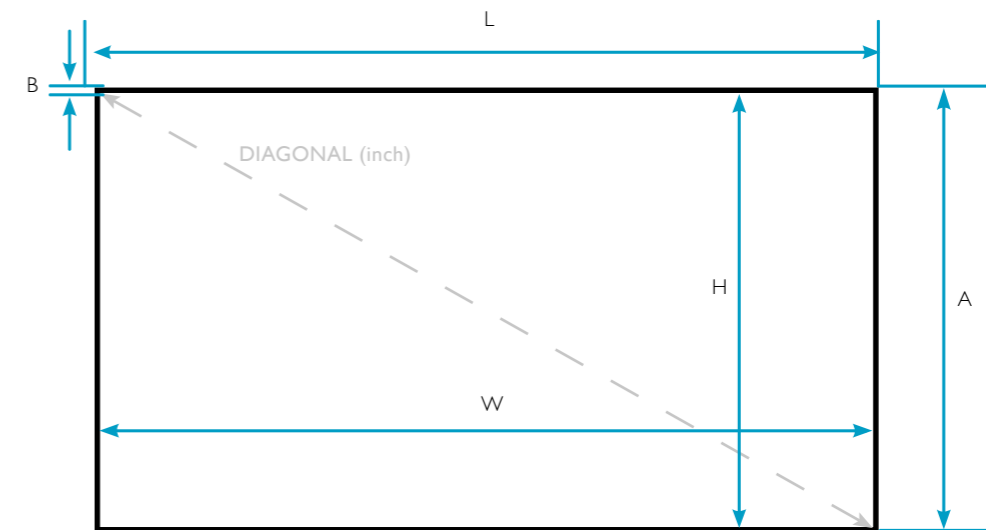

Warranty

2 years

Cadre fixe
Fixed frame

Facile à installer
Easy to install

Fixation par clips rapide et sécurisée
Safe clipping system

Finition velours
Velvet frame

Projection ultra-courte focale
Ultra-short throw projection

Formats Ratios	Toiles Fabrics	REF LUMENE	Taille utile de l'image Image size W x H cm	Diagonale Diagonal (inch)	Dimensions hors-tout Overall dimensions L x A x P cm	Bords noirs Black borders (mm) B	Dimensions packaging Packaging dimensions (cm)	Poids net / brut Net / gross weight (kg)
16:9	ALR	MOVIE PALACE UHD 4K EXTRABRIGHT 200 C	203 x 115	92	206 x 117 x 6	12	220 x 28 x 13	14,5 / 17,1
		MOVIE PALACE UHD 4K EXTRABRIGHT 240 C	221 x 125	100	224 x 127 x 6	12	250 x 28 x 13	17,5 / 19,6
		MOVIE PALACE UHD 4K EXTRABRIGHT 270 C	266 x 149	120	268 x 152 x 6	12	280 x 28 x 13	19 / 22,4

Vous trouverez toutes nos astuces et tutoriels de montage sur notre site internet dans la rubrique FAQ :
You can find all our assembly tips and tutorials on our website in the FAQ section :
www.lumene-screen.com