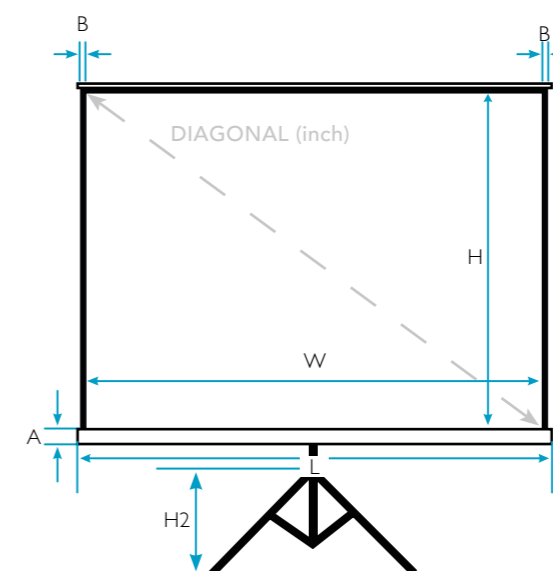

Case

Black lacquered metal with anti-corrosion treatment
Rotating case on telescopic base
Adjustable image size
Simple and easy installation in less than 2 minutes

Warranty

2 years

Formats Ratios	Toiles Fabrics	REF LUMENE	Taille utile de l'image Image size W x H cm	Diagonale Diagonal (inch)	Dimensions hors-tout du carter Overall dimensions L x A x P cm	Hauteur trépied Tripod height H2 (mm)	Bords noirs Black borders (mm)	Dimensions packaging Packaging dimensions (cm)	Poids net / brut Net / gross weight (kg)
							Côtés Sides (B1)		
4:3	BLANC MAT, BORDS NOIRS	ARCADIA 200 V	203 x 152	100	223 x 10 x 16	490	40	244 x 21 x 12	10,3 / 13
		ARCADIA 200 C	203 x 115	92	223 x 10 x 16	490	40	244 x 21 x 12	10,3 / 13
16:9	MATT WHITE, BLACK EDGES	ARCADIA 150	152 x 152	60	171 x 10 x 16	490	30	191 x 12 x 20	7,8 / 9,5
		ARCADIA 170	178 x 178	70	190 x 10 x 16	490	30	211 x 12 x 20	8,9 / 10,7
		ARCADIA 200	203 x 203	84	223 x 10 x 16	490	30	244 x 21 x 12	10,3 / 13
	ROULETTES CASTORS	ARCADIA 150 RO	152 x 152	60	171 x 10 x 16	490	30	191 x 12 x 20	7,8 / 9,5
		ARCADIA 170 RO	178 x 178	70	190 x 10 x 16	490	30	211 x 12 x 20	8,9 / 10,7
		ARCADIA 200 RO	203 x 203	84	223 x 10 x 16	490	30	244 x 21 x 12	10,3 / 13