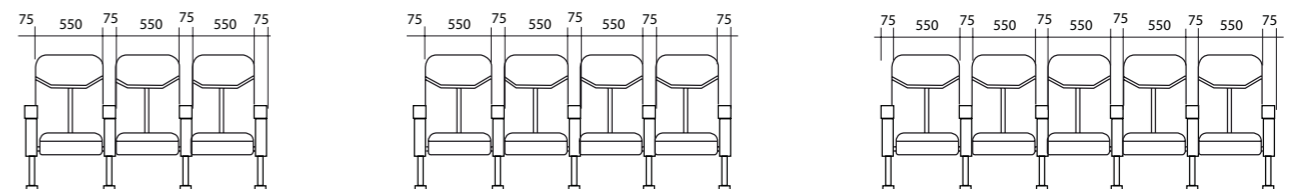

Siège cinema

CINEMA ARMCHAIR

HOLLYWOOD
COMFORT

Matériaux : MDF + métal, coques plastique, mousse moulée (densité 55g/m3)
Finition : tissu rouge (grammage 167g/m2)

	Poids net (kg) <i>Net weight (kg)</i>	Poids brut (kg) <i>Gross weight (kg)</i>
Dossier + assise <i>Seat + back</i>	8,60	10,60
Accoudoir droit <i>Right arm</i>	6,20	7,30
Accoudoir gauche <i>Left arm</i>	6,20	7,30
Accoudoir central <i>Middle arm</i>	4,80	5,90