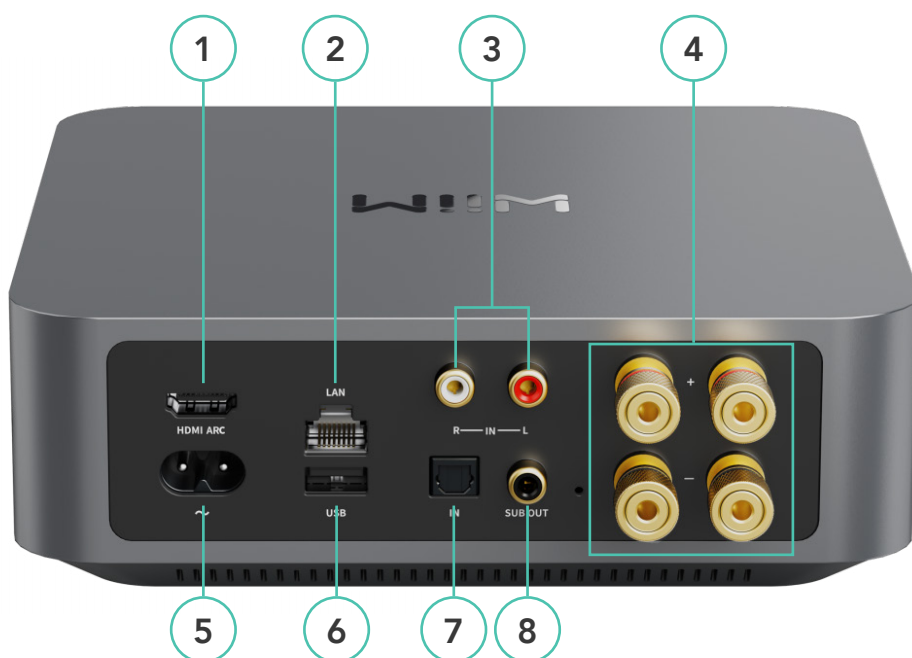

## PANNEAU AVANT

- 1 - Status LED
- 2 - Volume LED
- 3 - Pause/Play  
WI-FI  
Réinitialisation  
Volume +/-

## PANNEAU ARRIÈRE

- 1 - Entrée HDMI ARC
- 2 - Port Ethernet RJ45
- 3 - Entrée RCA analogique
- 4 - Borniers haut-parleurs
- 5 - Connecteur d'alimentation
- 6 - Port USB « TO DEVICE »
- 7 - Entrée Optique Toslink
- 8 - Sortie subwoofer